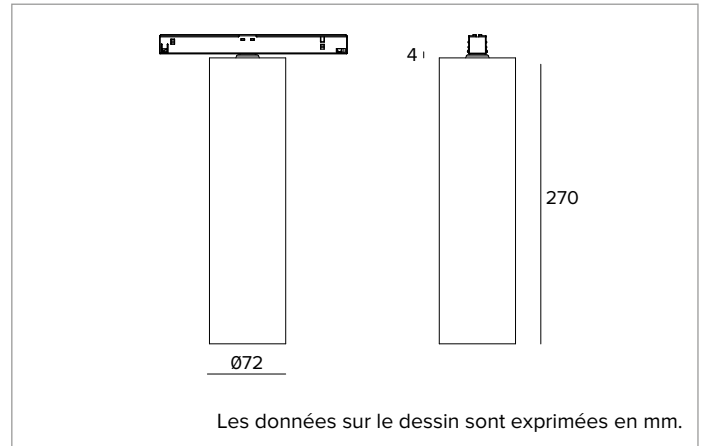

## Luminaire professionnel pour sources LED à lumière directe, alimenté à très basse tension

	2700K	H(m)	D(m)	Emax(lx)		
	Ra90		16°			
	Fixture Power	11W	1	0.28	7203	
	Source Flux	1362lm	2	0.56	1801	
	Fixture Flux	906lm	3	0.84	800	
	Efficacy	82lm/W	4	1.11	450	
TS1876	Imax=5289cd/klm	Imax	7203cd	5	1.39	288